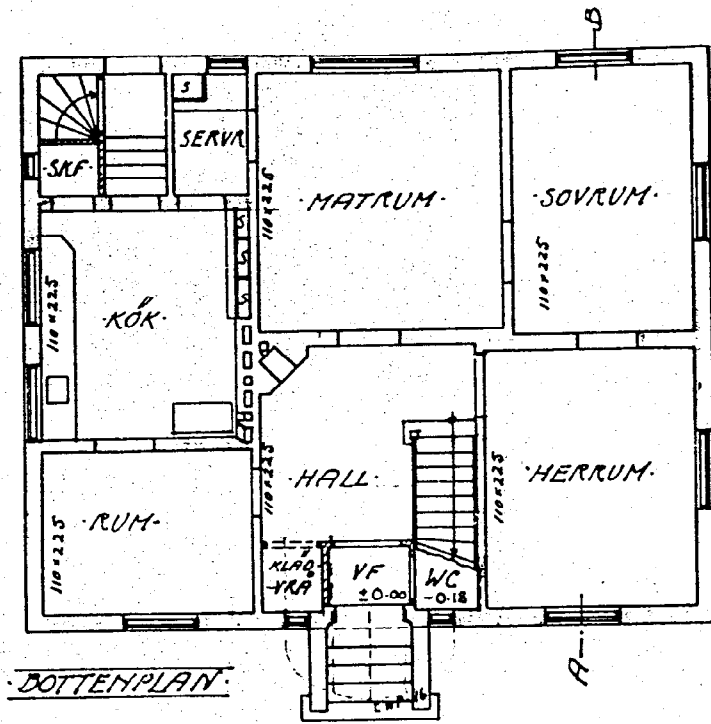

FASAD ÅT ÖSTER.

Den 24 den 19 1867  
 Byggnadsnämnden i Sund gårdland, på dess  
 protokoll nr utvisar; bebyggelse  
 Wäsen En korna                      Ex officio

Palmer

*FASAD ÅT SÖDER.*

*FASAD ÅT NORR.*

De 24 den 19 blef denna utnämning a.  
 Byggnadsnämningen i Linné godkänd, på sitt  
 protokollat uttills; betygare  
 Lören En kunnig. Ex officio

*Flallmey*

DOTTERPLAN

KÄLLARPLAN