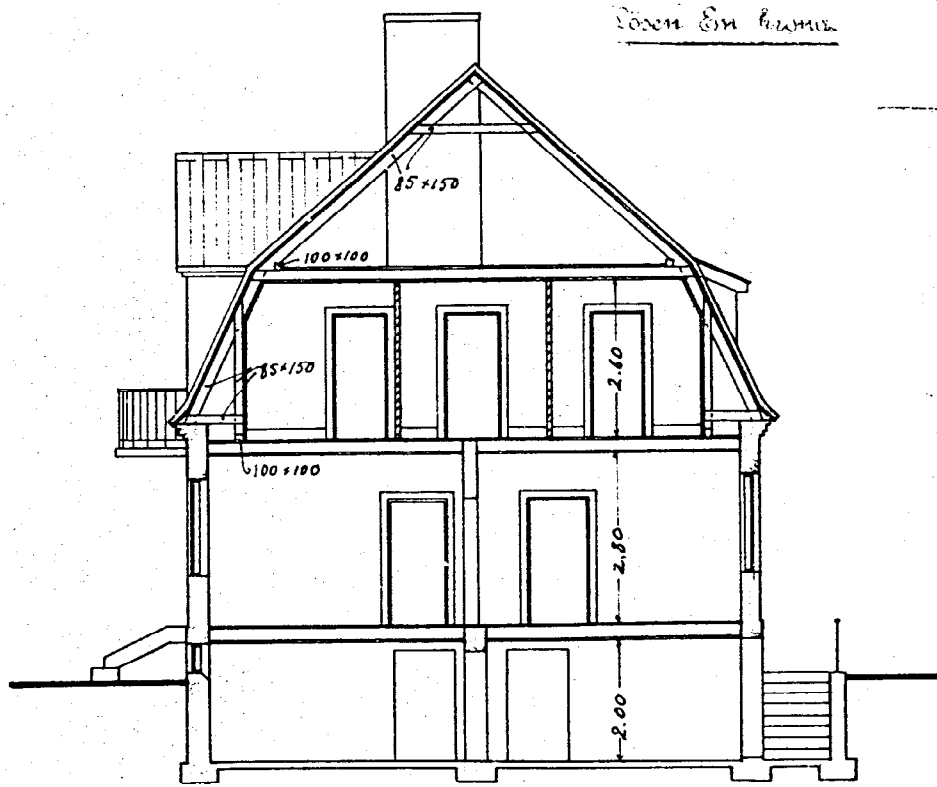

FASAD ÅT ÖSTER.

Den 24 den 19 1867  
 Byggnadsnämnden i Sund gårdland, på dess  
 protokoll nr utvisar; bebyggelse  
 Wäsen En korna                      Ex officio

Palmer

*FASAD ÅT SÖDER.*

*FASAD ÅT NORR.*

De 24 den 19 blef denna utnämning a.  
 Byggnadsnämningen i Linné godkänd, på sitt  
 protokollat uttills; betygare  
 Lören En kunnig. Ex officio

*Flallmey*

DOTTERPLAN

KÄLLARPLAN