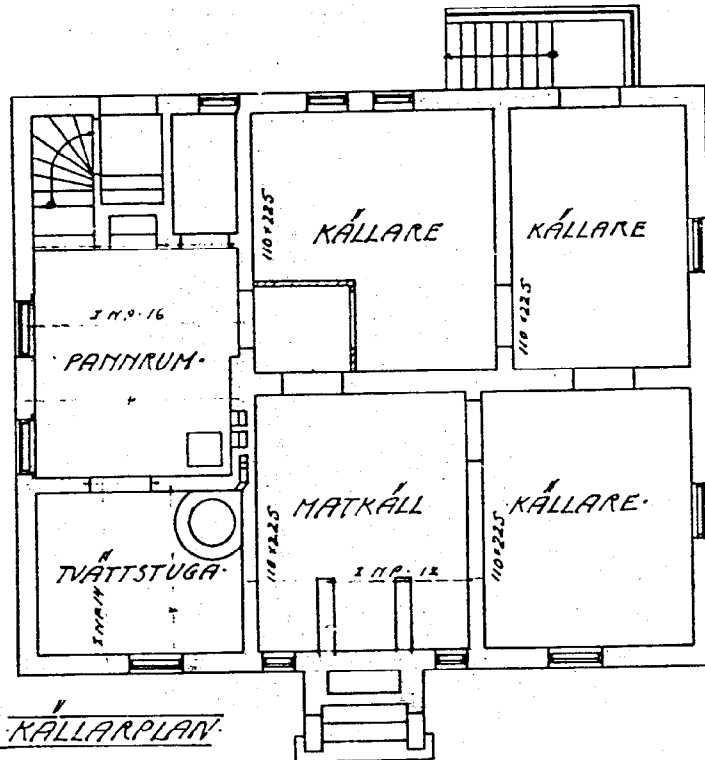

FASAD ÅT ÖSTER.

Den 24 den 19 1867  
 Byggnadsnämnden i Sund gårdland, på dess  
 protokoll nr utvisar; bebyggelse  
 Wäsen En korna                      Ex officio

Palmer

*FASAD ÅT SÖDER.*

*FASAD ÅT NORR.*

De 24 den 19 blef denna utnämning a.  
 Byggnadsnämningen i Linné godkänd, på sitt  
 protokollat uttills; betygare  
 Lören En kunnig. Ex officio

*Flallmey*

DOTTERPLAN

KÄLLARPLAN