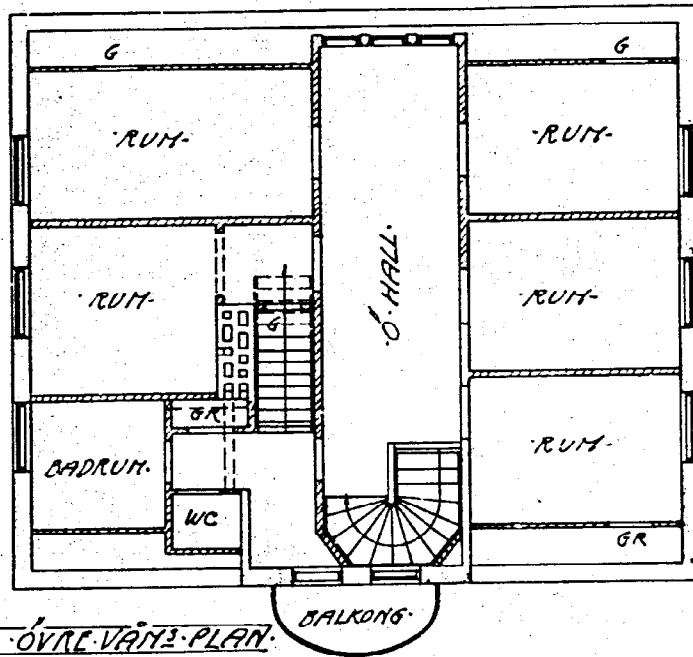

FASAD ÅT ÖSTER.

Den 24 den 19 1867  
 Byggnadsnämnden i Sund gårdland, på dess  
 protokoll nr utvisar; bebyggelse  
 Wäsen En korna                      Ex officio

Palmer

*FASAD ÅT SÖDER.*

*FASAD ÅT NORR.*

De 24 den 19 blef denna utnämning a.  
 Byggnadsnämningen i Linné godkänd, på sitt  
 protokollat uttills; betygare  
 Lören En kunnig. Ex officio

*Flallmey*

DOTTERPLAN

KÄLLARPLAN